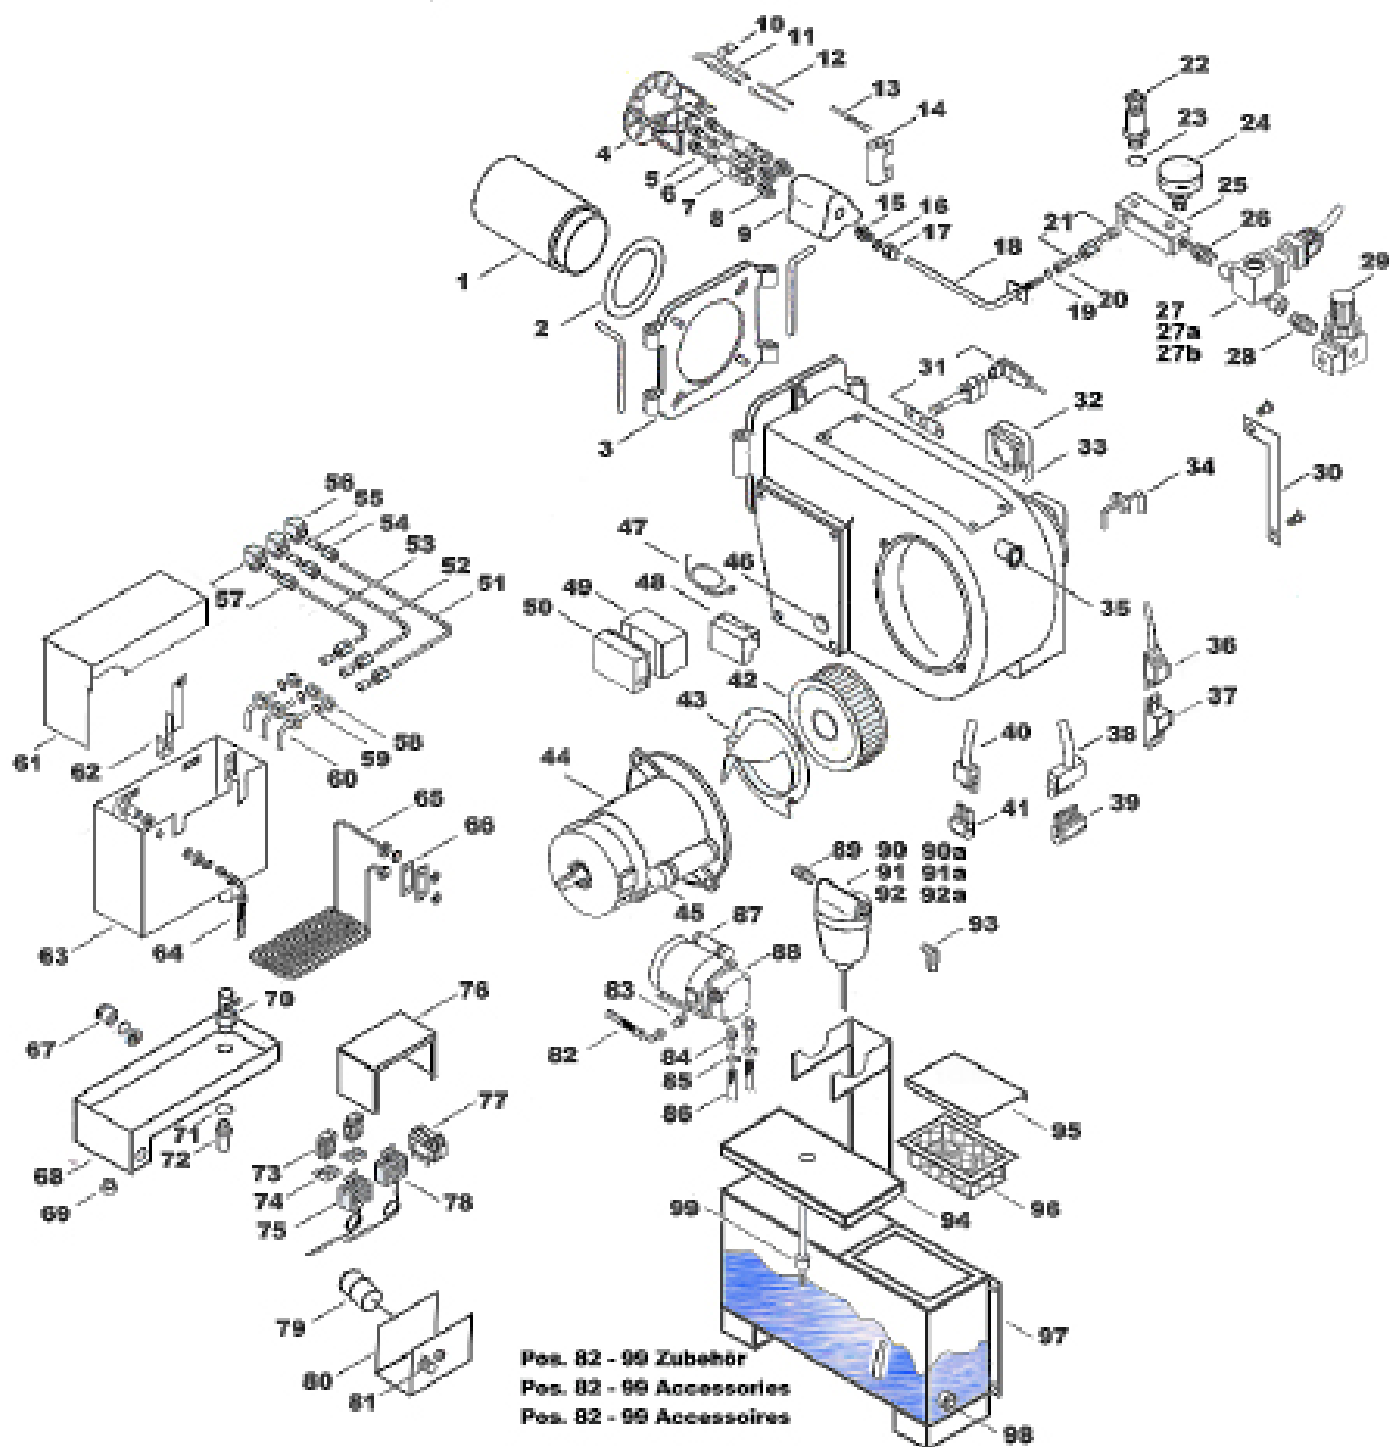

KG/UB150 -04	KG/UB200 -04
1	Brennerrohr	Burner tube	Трубка горелки	028233 | 028234
2	Flanschdichtung	Seal flange	Фланцевое уплотнение	028235
3	Befestigungsflansch	Fixing flange	Фиксирующий фланец	028236
4	Stauscheibe mit Zünde­lektrode	Flame ring with ignition electrode	Кольцо горения с электродом зажигания	035955
5	Düse	Nozzle	Сопло	028158 DA-1.5 | 028161 DA - 2.A
6	O-Ring für Düse	Seal for nozzle	Уплотнение для сопла	004360
7	Adapter für Düse	Adapter for nozzle	Адаптер для сопла	037735
8	Übergangsstutzen	Transition piece	Переходник	siehe Düsenstock kpl. see nozzle connection cpl. смотрите коннект сопла компл.
9	Verteiler	Distributor	Распределитель	
10	Oberteil Elektrodenhalter	Upper part of electrode fastener	Верхняя часть крепления электрода	035946
11	Zünde­lektrode	Ignition electrode	Электрод зажигания	028258
12	Zündkabel	Ignition cable	Кабель зажигания	036470
13	Heizpatrone	Cartridge heater	Патронный нагревательный элемент / сопло	006769
14	Halter für Heizpatrone	Support cartridge heater	Подставка для патронного нагревательного элемента	038960
15	Übergangsstutzen	Transition piece	Переходник	040128
16	Klemmring	Clamp ring	Зажимное кольцо	040129
17	Überwurf­mutter	Cup nut	Колпачковая гайка	040130
18	Verbindungsrohr	Connecting tube	Соединительная трубка	031562
19	Scheibe	Washer	Шайба	039071
20	Mutter	Nut	Гайка	039070
21	Druckrohr­nippel	Pressure tube nipple	Ниппель напорной трубы	028144
22	Sicherheitsventil 1,5 bar	Safety valve 1,5 bar	Предохранительный клапан 1,5 бар	036208
23	Kupferdichtung	Seal copper	Медное уплотнение	034407
24	Manometer	Pressure gauge	Манометр	028140
25	Verteilerstück	Distributor	Распределитель	040134
26	Nippel	Nipple	Ниппель	028142
27	Magnetventil kpl.	Solenoid valve cpl.	Соединение электромагнитного клапана	045889
27a	Magnetventils­pule	Coil solenoid valve	Обмотка электромагнитного клапана	045915
27b	Kabel mit Stecker	Cable with plug	Кабель со штекером	045964
28	Nippel	Nipple	Ниппель	034396
29	Primärluft­regler	Primary air regulator	Регулятор первичного воздуха	023626
30	Befestigungswinkel	Fastening angle	Крепежный уголок	040131
31	Flammenwächter	Photo-electric-cell	Фотоэлемент	040133
32	Differenzdruckwächter	Differential pressure switch	Дифференциальное реле давления	036447
33	Siliconschlauch	Silicon tube	Силиконовая трубка	004340
34	Anschlussstutzen	Connection	Соединитель	038348
35	Schauglas	Gauge glas	Указатель уровня	035536
36	Steckerteil 3-pol grün	Plug 3-pol green	3-полюсный штекер, зеленый	045891
37	Buchsenteil 3-pol. grün	Jack 3-pol. green	3-полюсный разъем, зеленый	045892
38	Buchsenteil 7-pol. Brenner	Jack 7-pol. Burner	7-полюсный разъем, горелка	025197
39	Stecker 7-pol. Brenner	Plug 7-pol. Burner	7-полюсный штекер, горелка	006605
40	Buchsenteil 3-pol. schwarz	Jack 3-pol. black	3-полюсный разъем, черный	006889
41	Stecker 3-pol.schwarz	Plug 3-pol.black	3-полюсный штекер, черный	006891
42	Ventilatorrad	Fan wheel	Колесный вентилятор	028239 | 028238
43	Einströmdüse	Inlet nozzle	Вход сопла	047563
44	Motor	Motor	Двигатель	028162-01
45	Kondensator	Capacitor	Конденсатор	035212-01
46	Kabeldurchführung	Cable passage	Кабельный лоток	034404
47	Kabelanschluss Zündtrafo	Connection Transformer	Соединение трансформатора	036472
48	Zündtrafo	Transformer	Трансформатор	026640
49	Socket für Ölfuerungsautomat	Socket for burner control	Разъем блока управления горелкой	006595
50	Ölfuerungsautomat	Burner control	Блок управления горелкой	006411
51	Ölleitung Öltank/Düsenstock	Oil pipe tank/nozzle connection	Маслопровод / Подключение сопла	028263
52	Ölleitung Öltank/Düsenstock	Oil pipe tank/nozzle connection	Маслопровод / Подключение сопла	028262